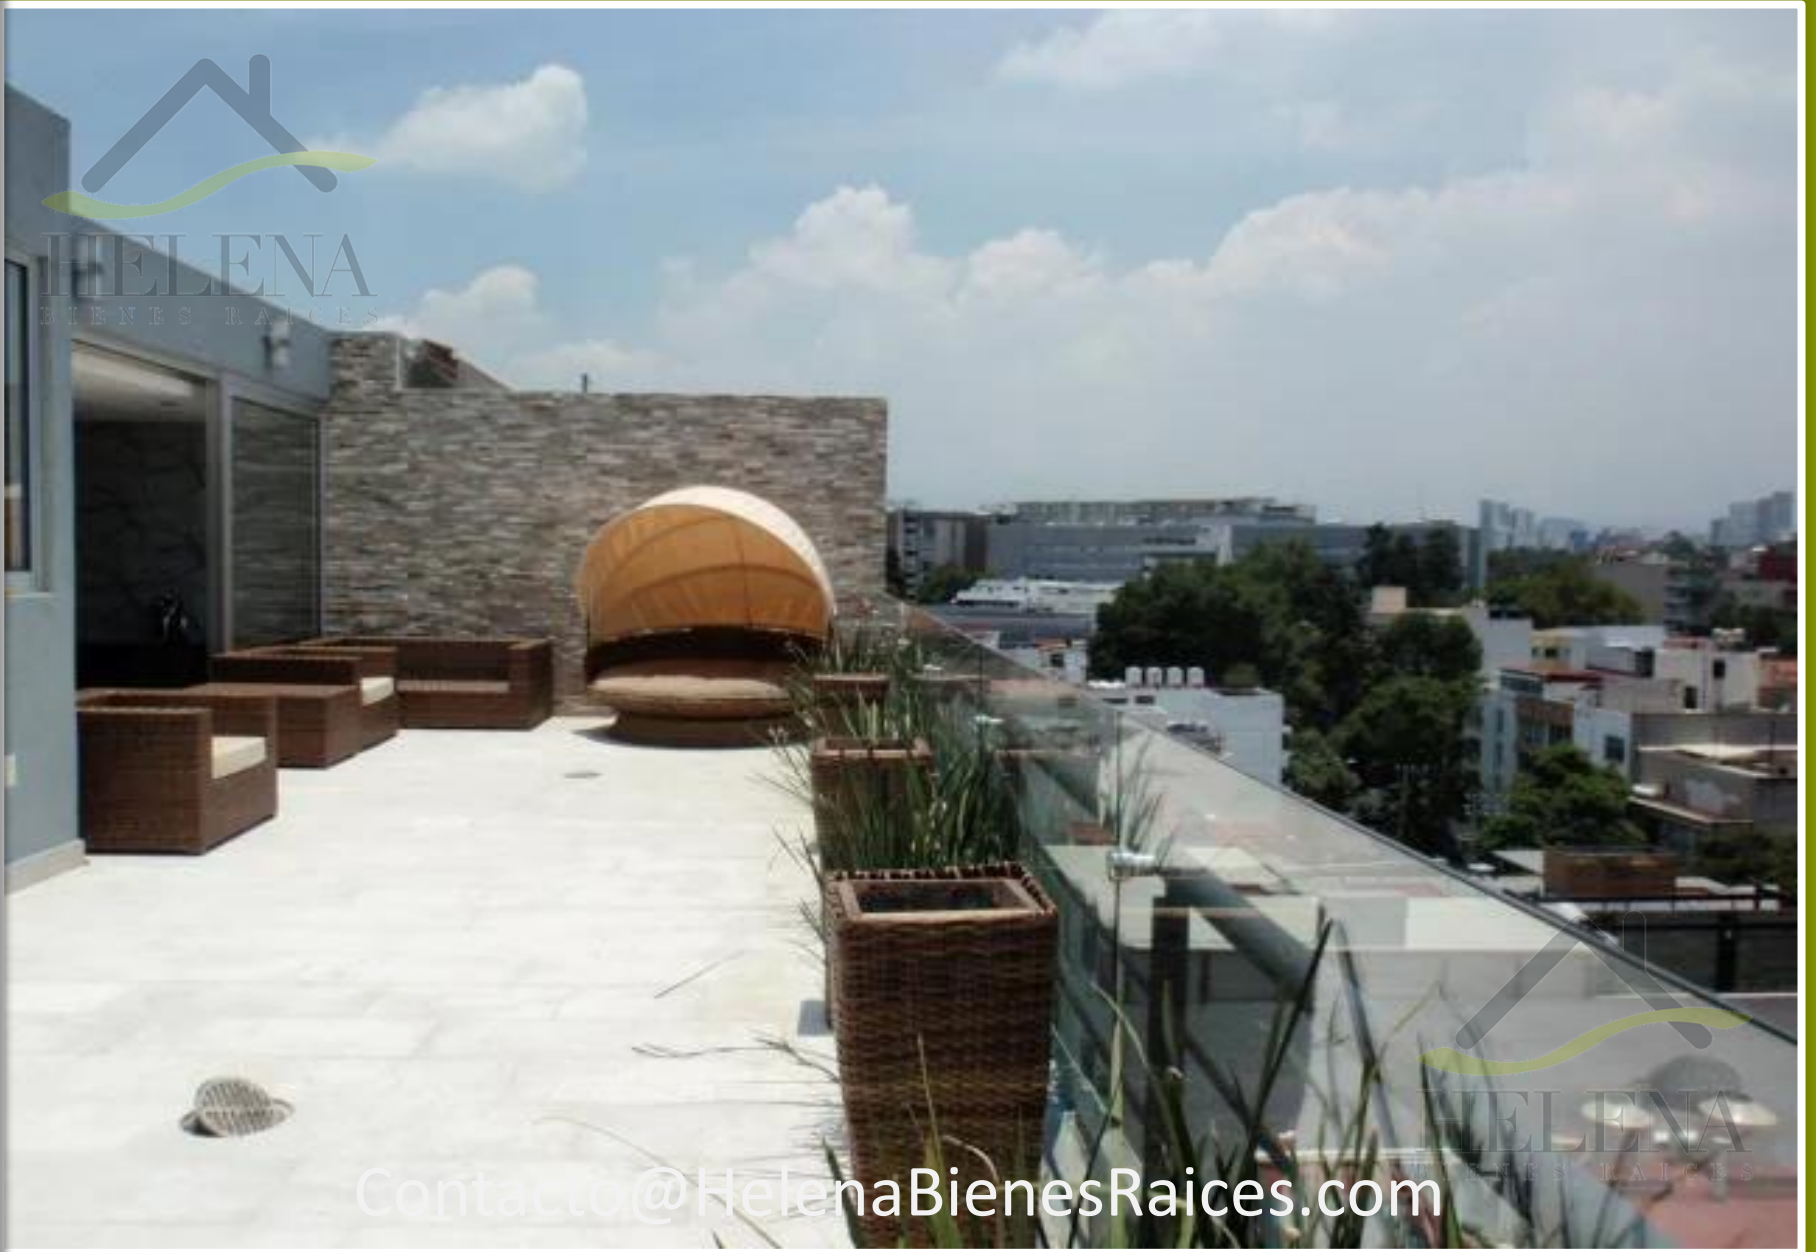

Contacto@HelenaBienesRaices.com