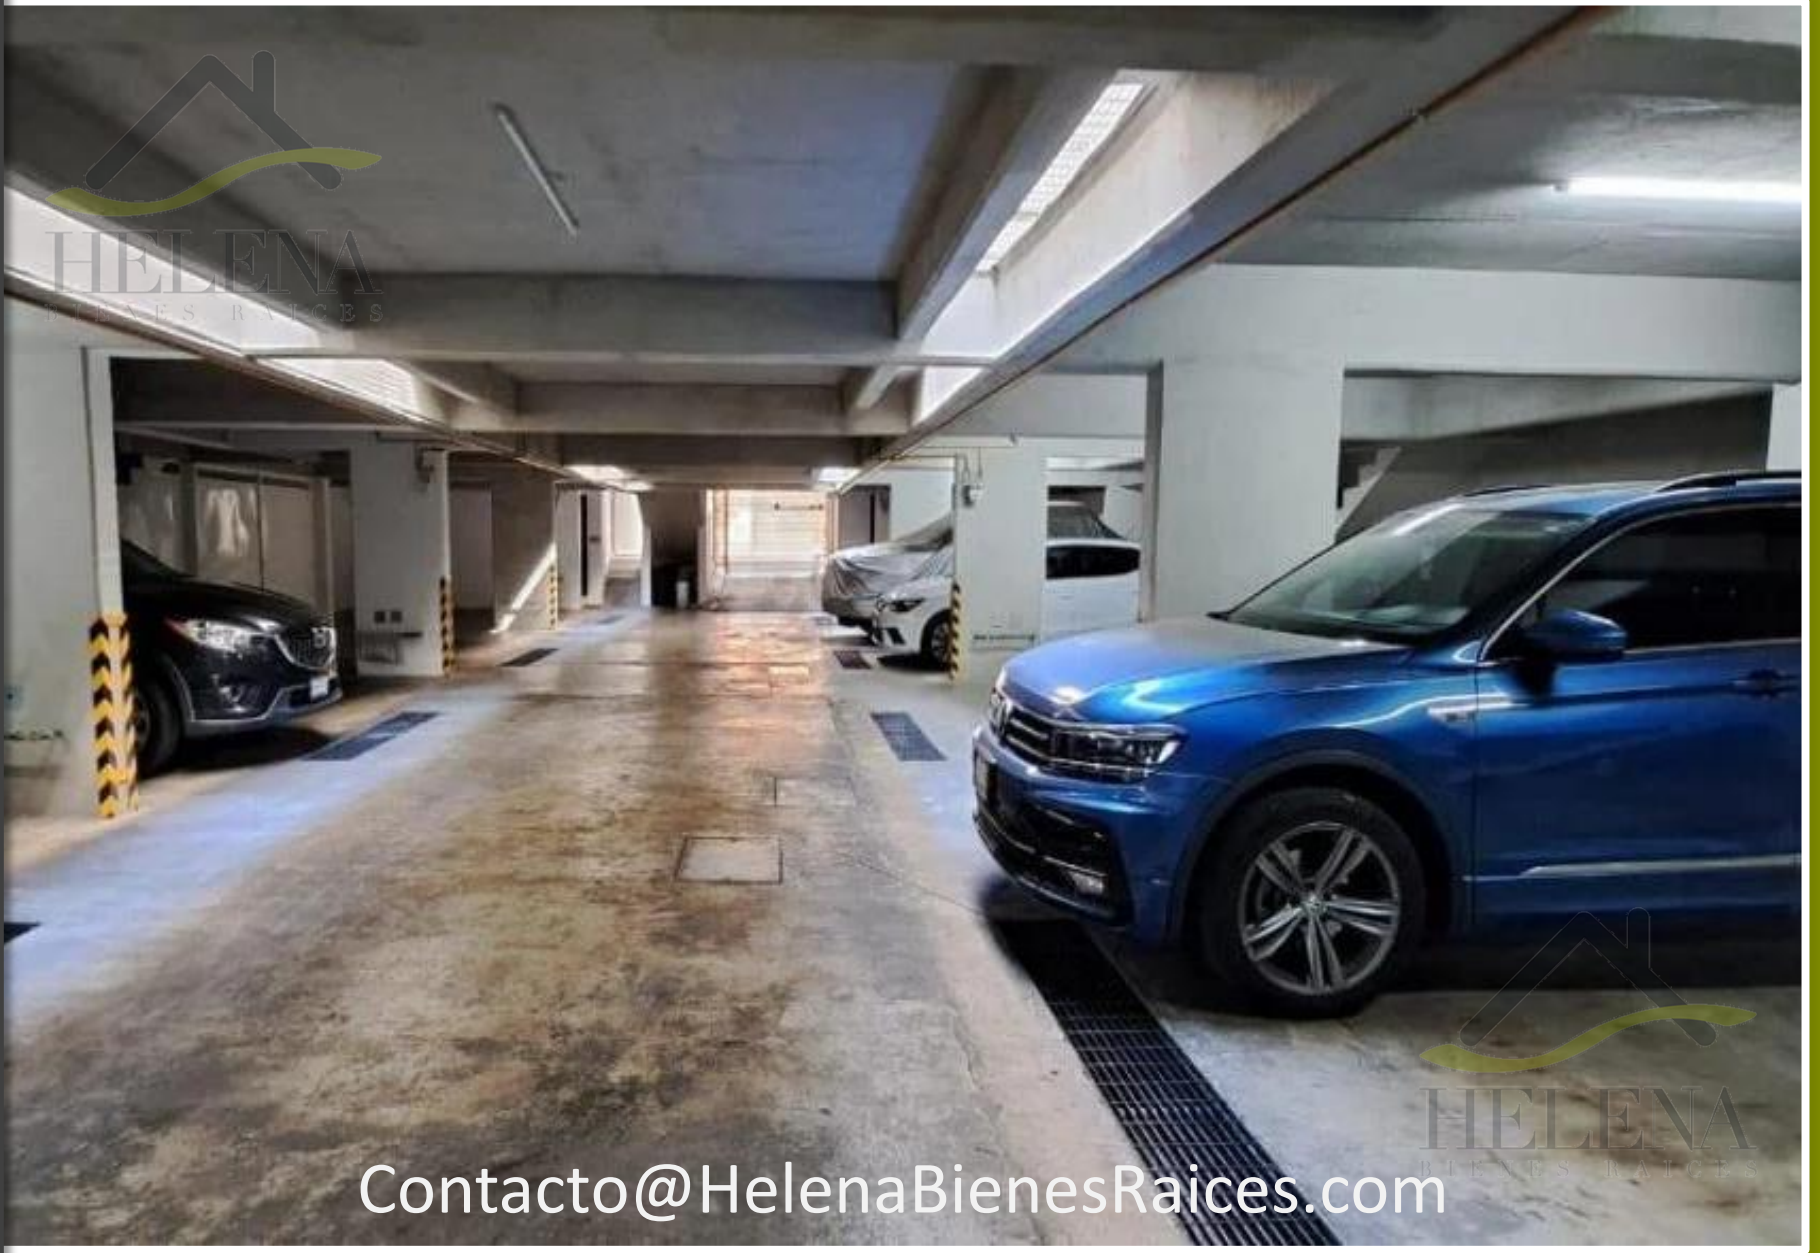

HELENA
BIENES RAICES

HELENA
BIENES RAICES

Contacto@HelenaBienesRaices.com