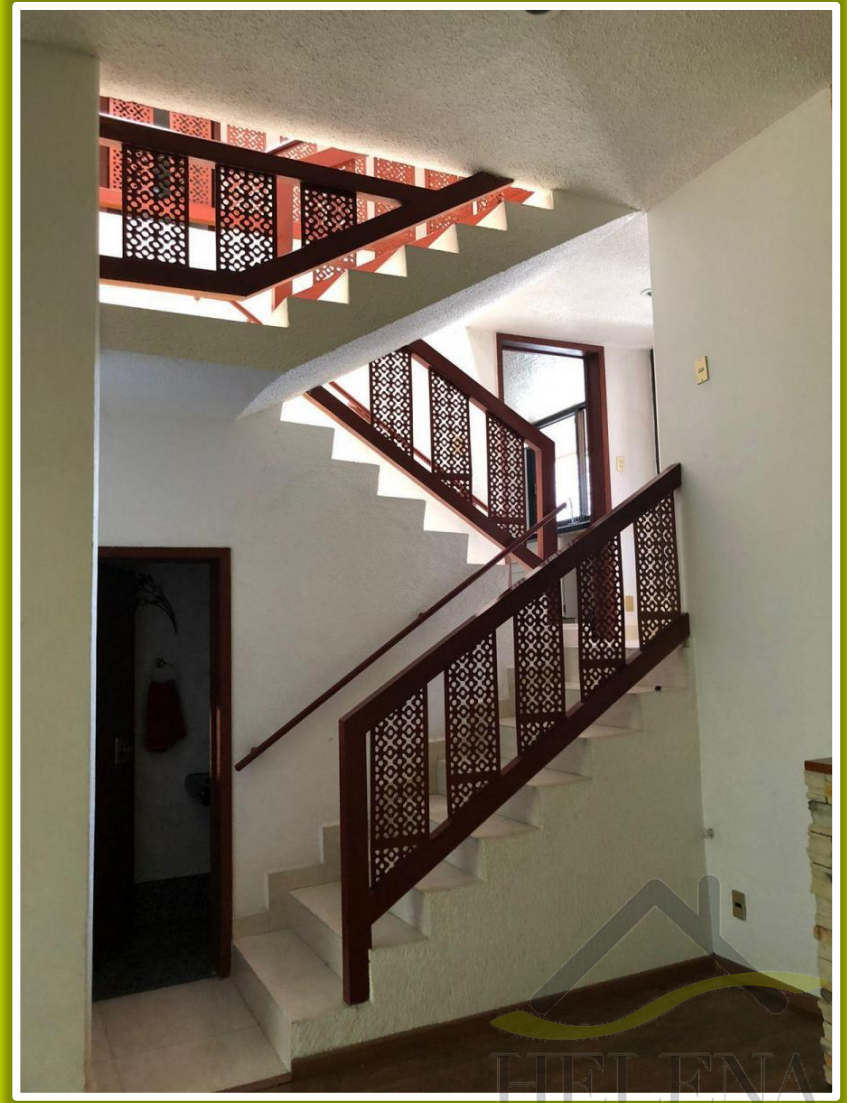

Contacto@HelenaBienesRaices.com