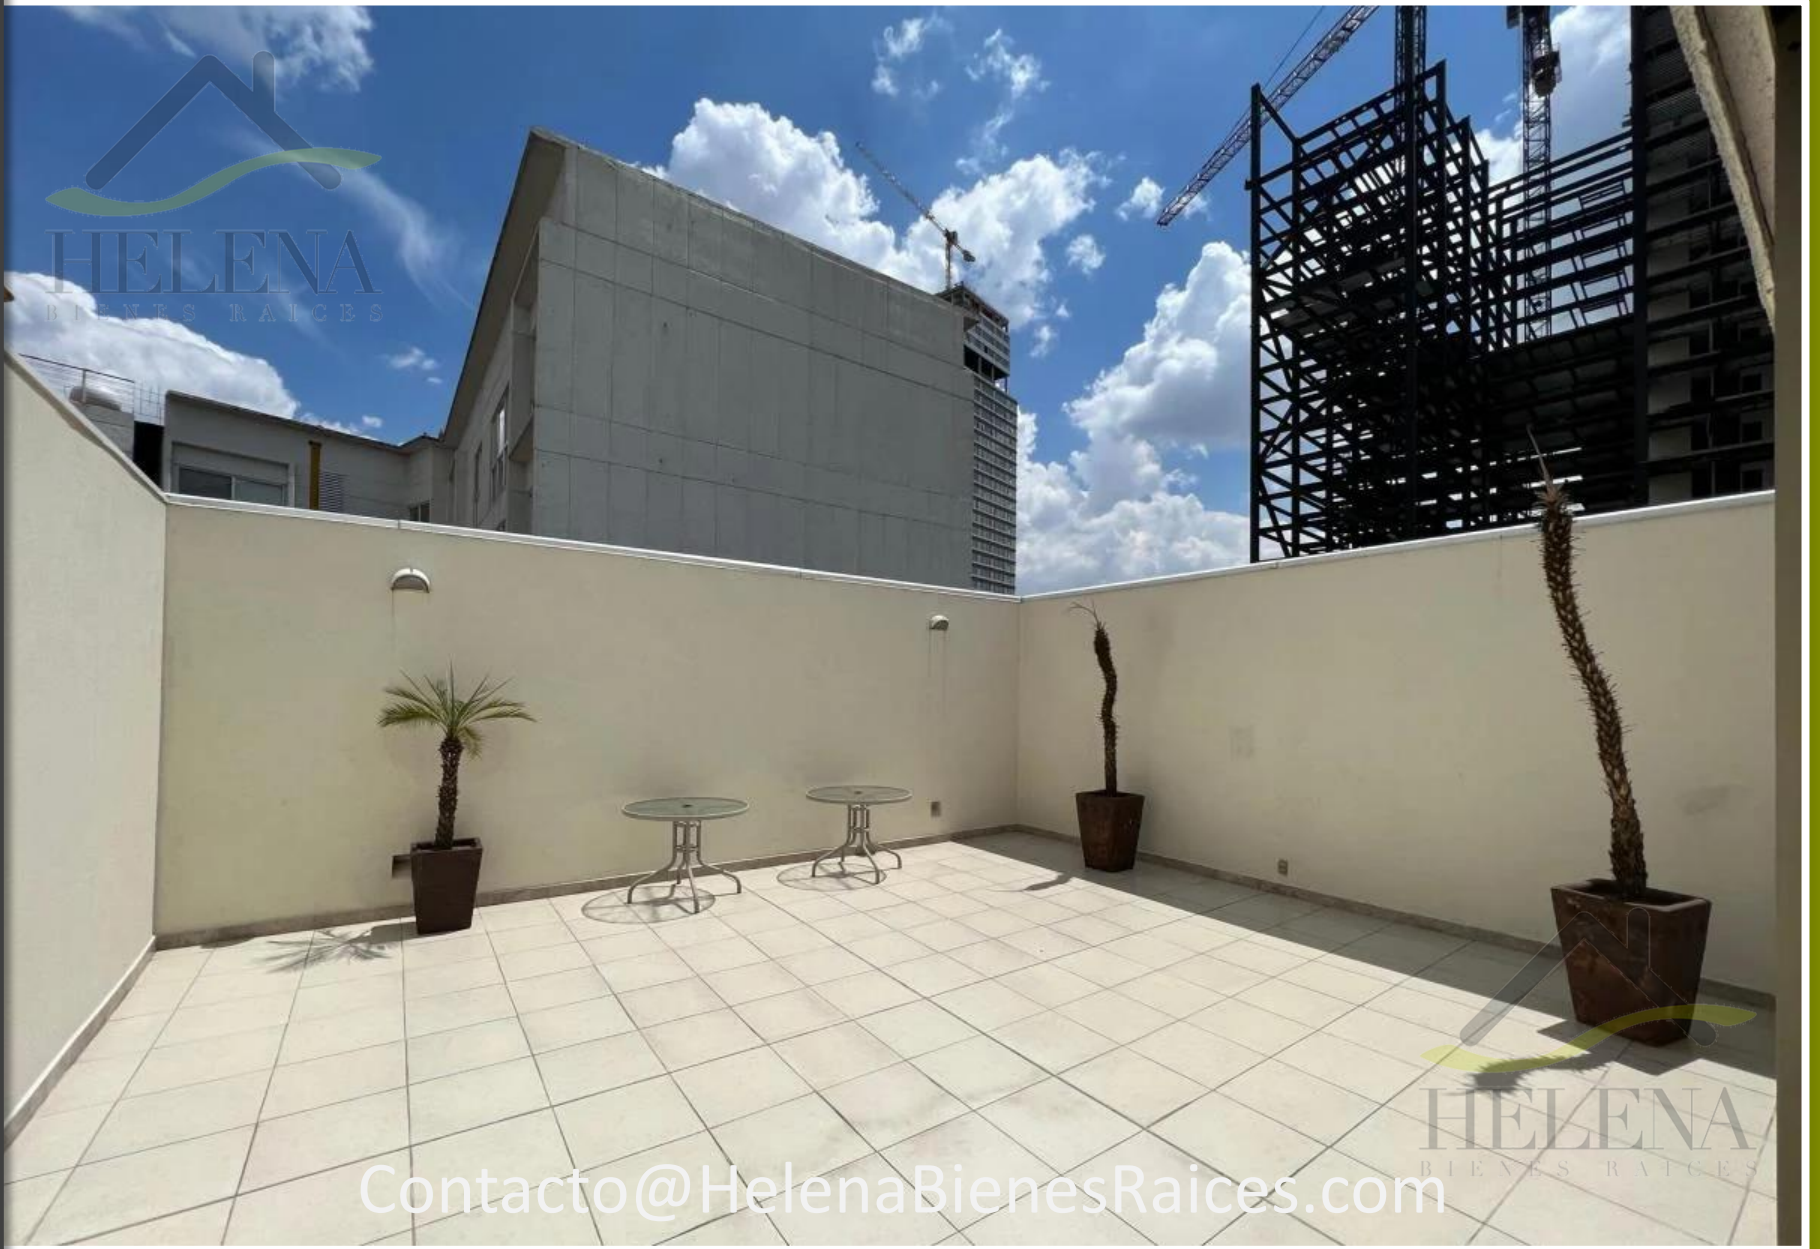

Contacto@HelenaBienesRaices.com