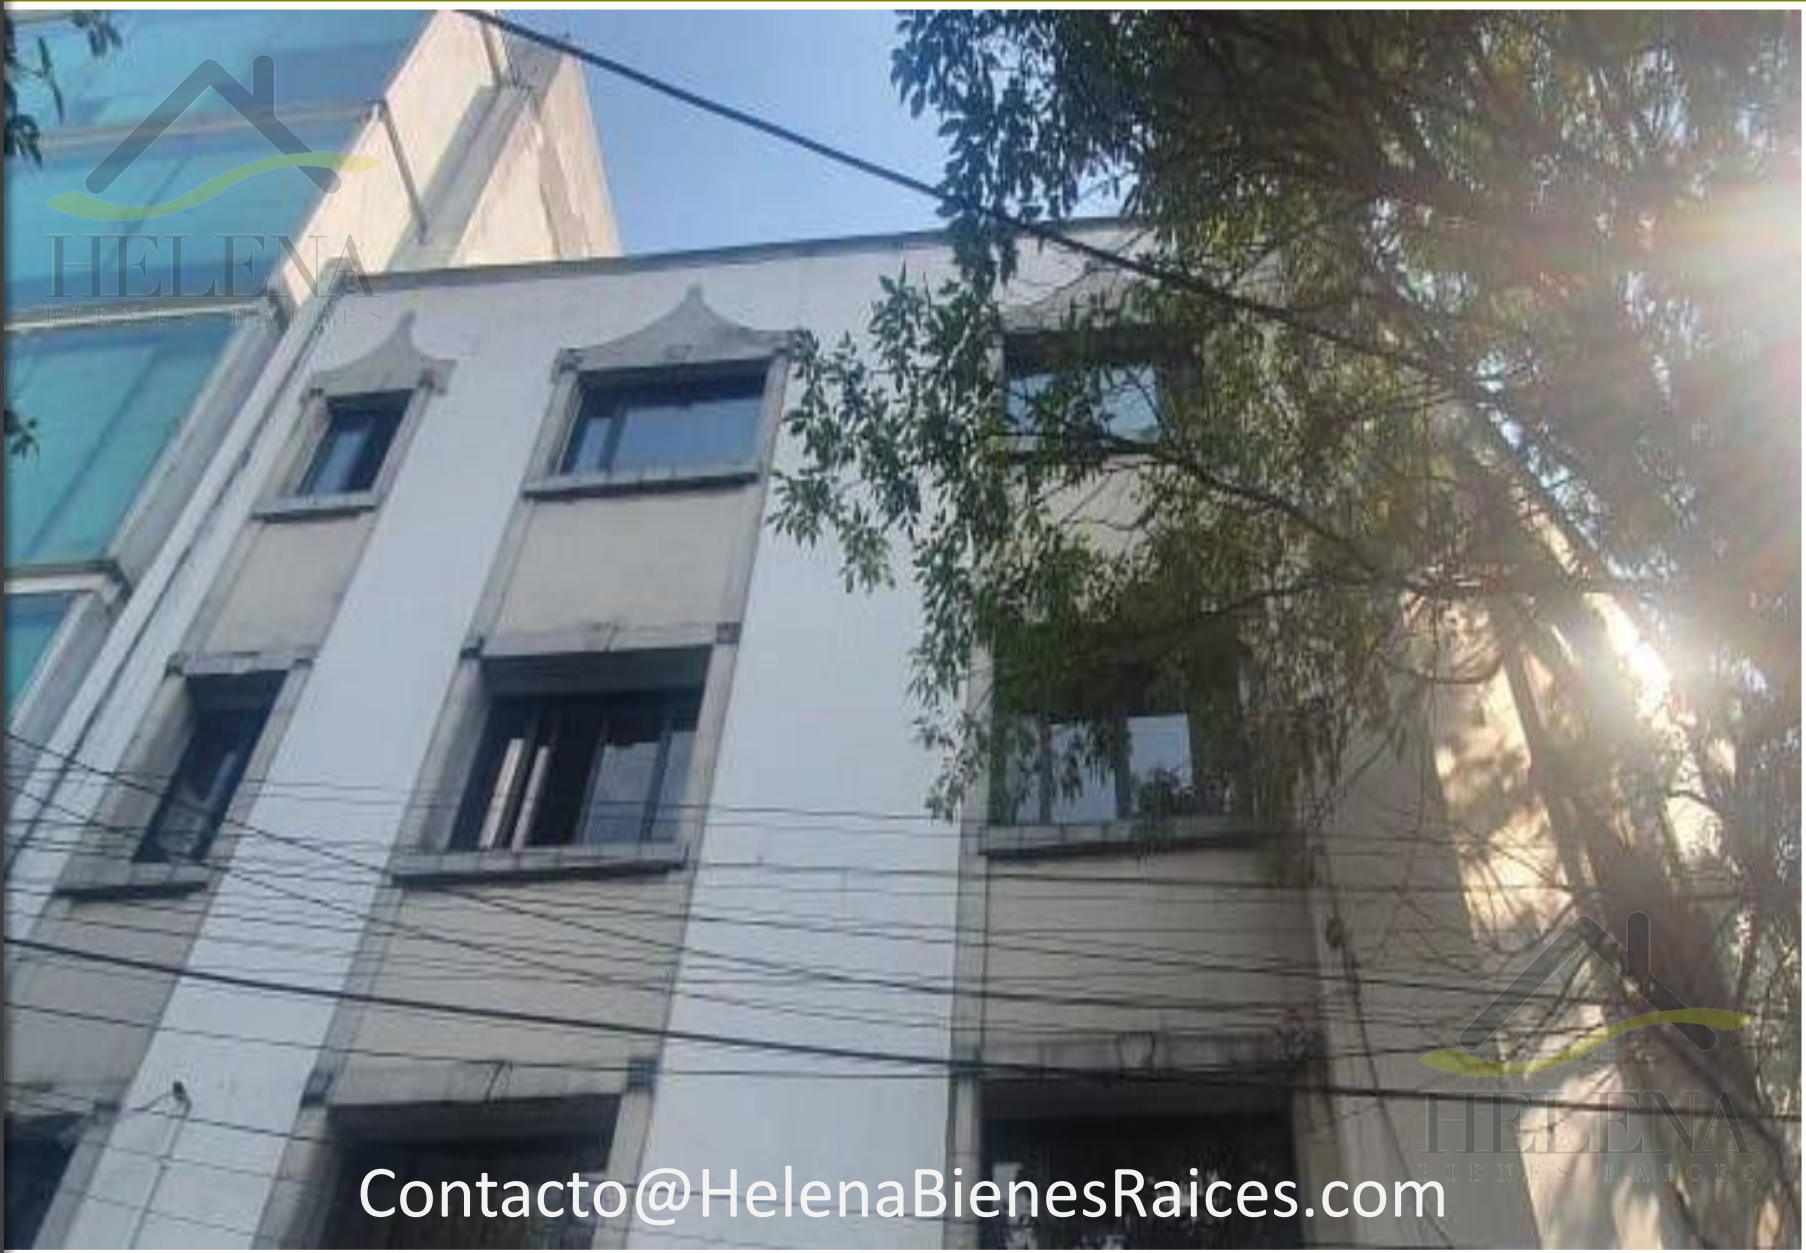

Departamento en Renta en Hipódromo Condesa

Departamento · 150m² · 3 Recámaras · 1 Estacionamiento

Excelente departamento exterior, cerca del Parque México

Muy bonito departamento exterior, recién remodelado, cuenta con estancia-comedor con espacios muy amplios, tres recámaras con closets y baño cada una, cocina integral con espacio para lavadora, cuarto de servicio en la azotea.

La renta incluye mantenimiento, cuenta con un espacio de estacionamiento.

Cerca de Restaurantes, escuelas, parque Mexico, SUMESA, Palacio de Hierro

Excelente Departamento Exterior, Cerca del Parque Mexico en Hipódromo Condesa

ALVARO OBREGON 308 HIPODROMO CONDESA, Hipódromo Condesa, Cuauhtémoc [Ver en mapa](#)

🏠 150 m² Total 📏 150 m² Construido 🚿 3 Baños 🚗 1 Estacionamiento 🏠 3 Recámaras 📅 50 Antigüedad

Contacto@HelenaBienesRaices.com