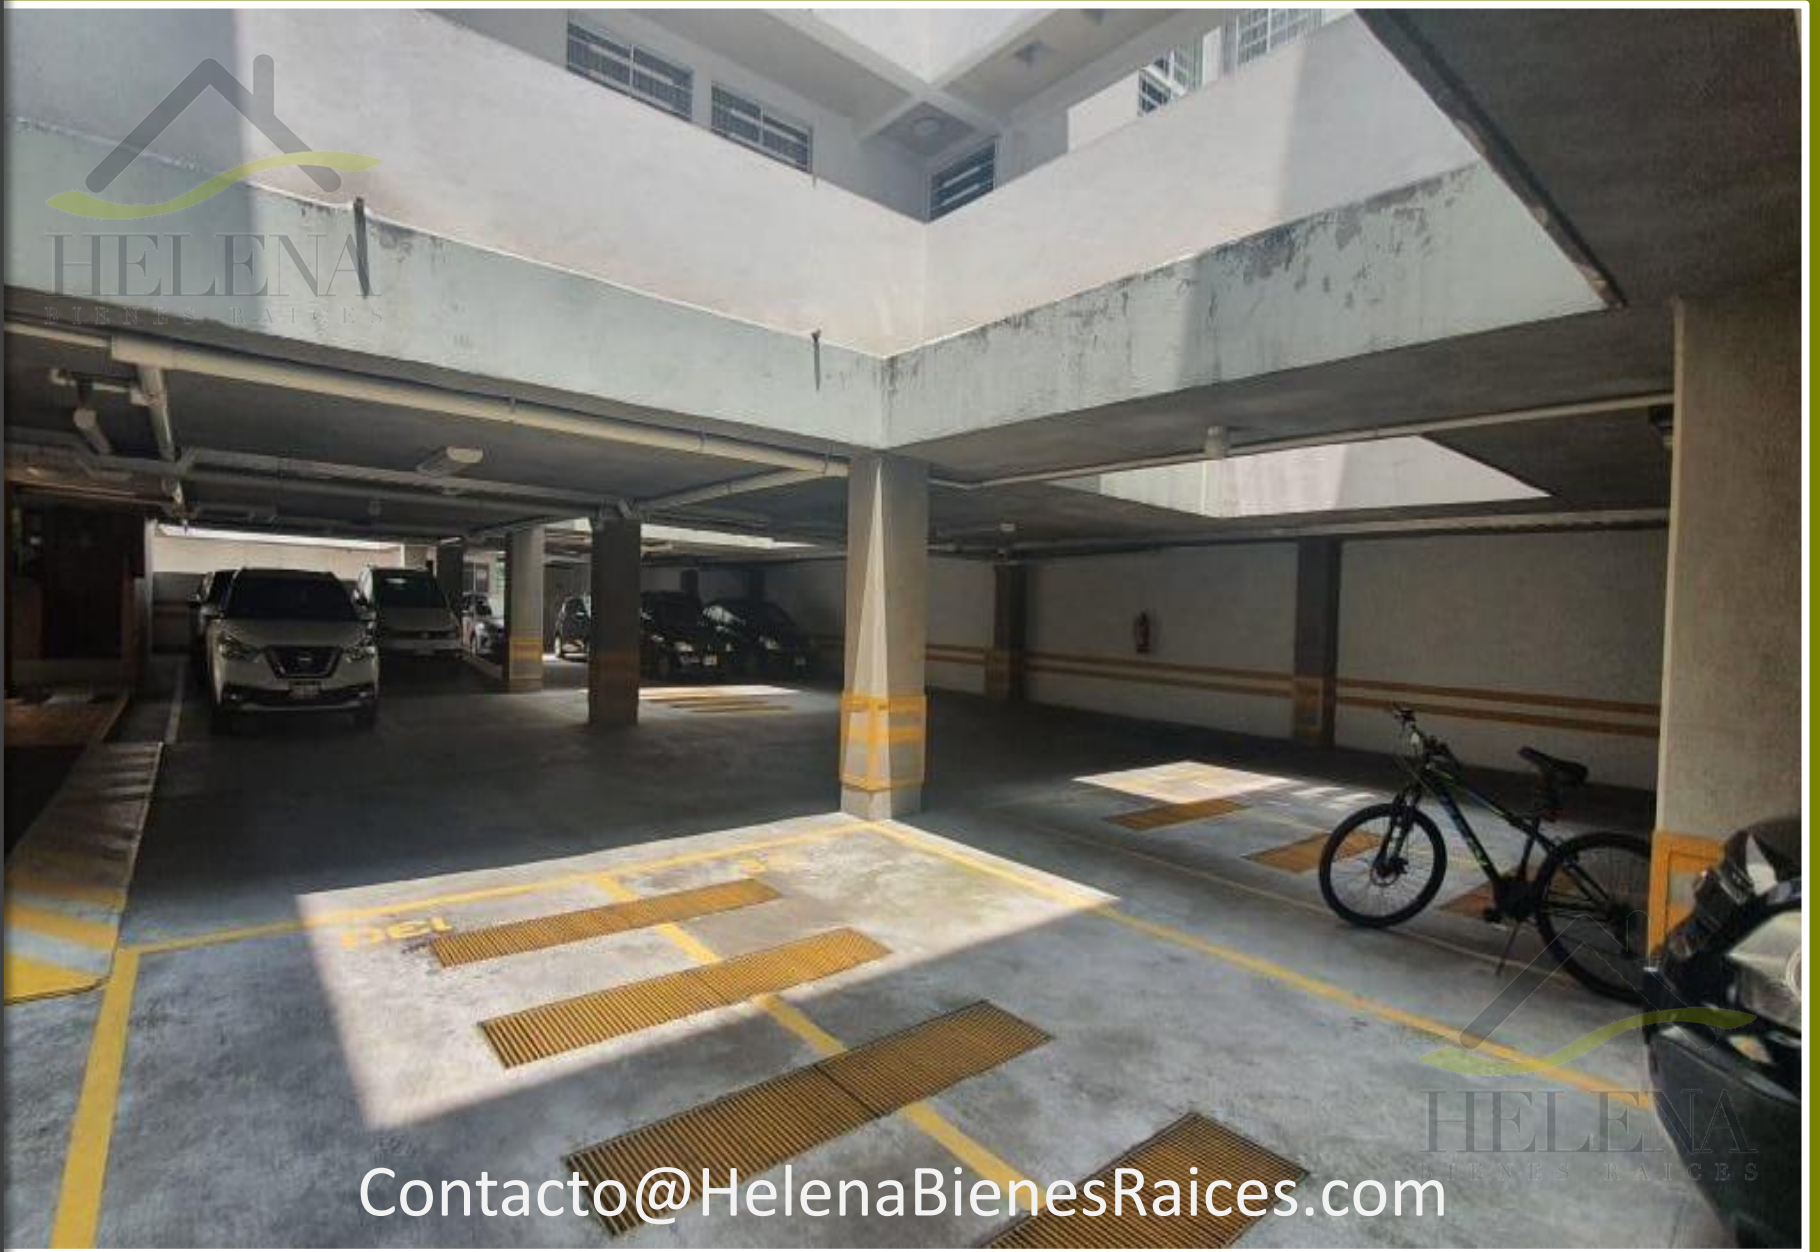

Contacto@HelenaBienesRaices.com